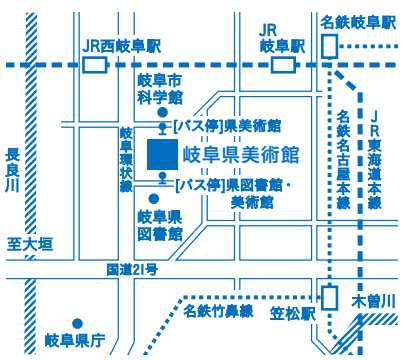

清流の国ぎふ芸術祭

うまれる。あふれだす。

第5回 ぎふ
美術展

2024.8.17 SAT — 9.1 SUN

岐阜県美術館 岐阜市宇佐4-1-22

入場無料 ADMISSION FREE

[開館時間] 10:00 - 18:00 初日は14:00から、最終日は14:30まで

[休館日] 8月19日(月)・26日(月)

3Dバーチャル美術展
8月17日(土)14時から公開！スマホなどでいつでも作品鑑賞ができます。

会場のご案内

公共交通機関

- JR岐阜駅下車
岐阜バス鏡島市橋線「JR岐阜駅前・6番乗場」乗車-「県美術館」下車
- 名鉄岐阜駅下車
岐阜バス鏡島市橋線「名鉄岐阜駅前・1番乗場」乗車-「県美術館」下車
- JR西岐阜駅下車
西ぎふ・くるくるバス「西岐阜駅南口」乗車-「県図書館・美術館」下車

駐車場 (すべて無料)